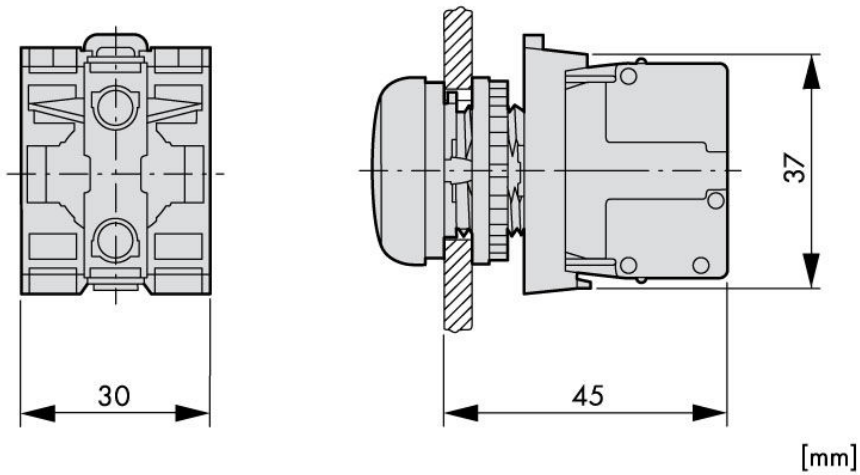

# Modul LED 85-264VAC rosu montaj frontal

## Fișe tehnice

Serie	MM
Versiune	Cage clamp
Iluminat	Yes
Culoare	roșu
Formă constructivă	LED
Grad de protecție	IP20
Tinere la impuls de tensiune [Uimp] (V)	6000
Tensiune nominală de izolație (Ui) (V)	500
Categoria de supratensiune/Grad de poluare	III / 3
Rezistența la șoc	30G
Temperatura ambiantă pentru montaj deschis (°C)	-25°C...+70°C
Condiții climatice	Căldură umedă ciclică, conform cu IEC 60068-2-30 Căldură umedă constantă, conform cu IEC 60068-2-78
Standard	IEC EN 60947 VDE 0660
Cuplu de strângere (Nm)	0,80
Mounting position	any
Connection cross section, single wire (mm <sup>2</sup> )	0,75 - 2,5
Connection cross-section, multi-wire (mm <sup>2</sup> )	0,5 - 2,5
Tip	M22-CLED230-R

**Maßbild**

Descriere

Modul LED 85-264VAC rosu montaj frontal

Cod comandă

MM216576